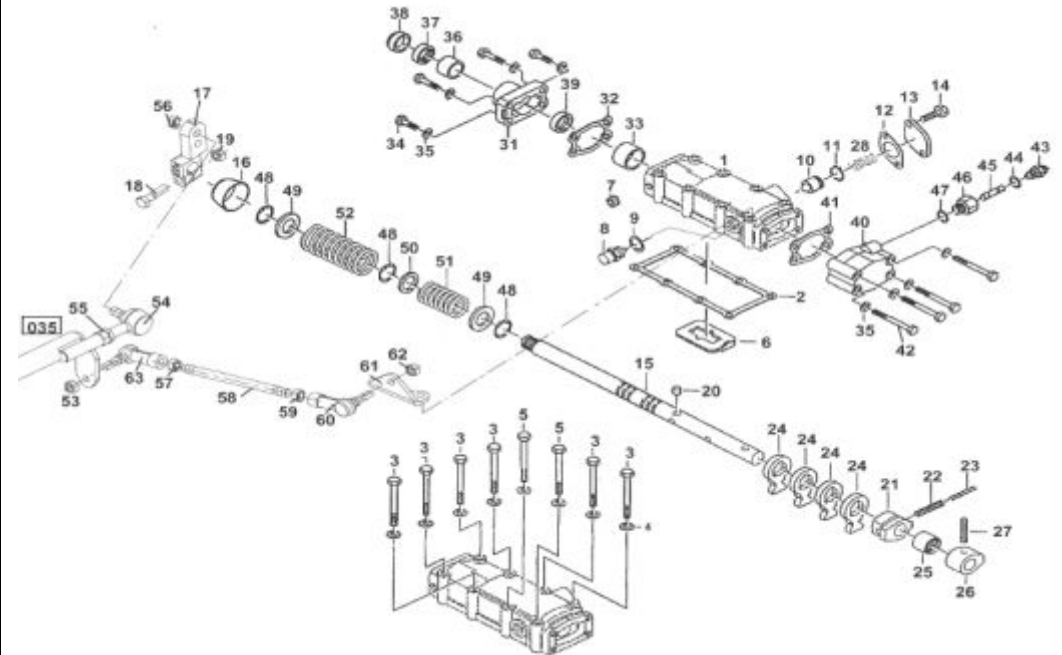

CATALOGUE GROUP 2-05