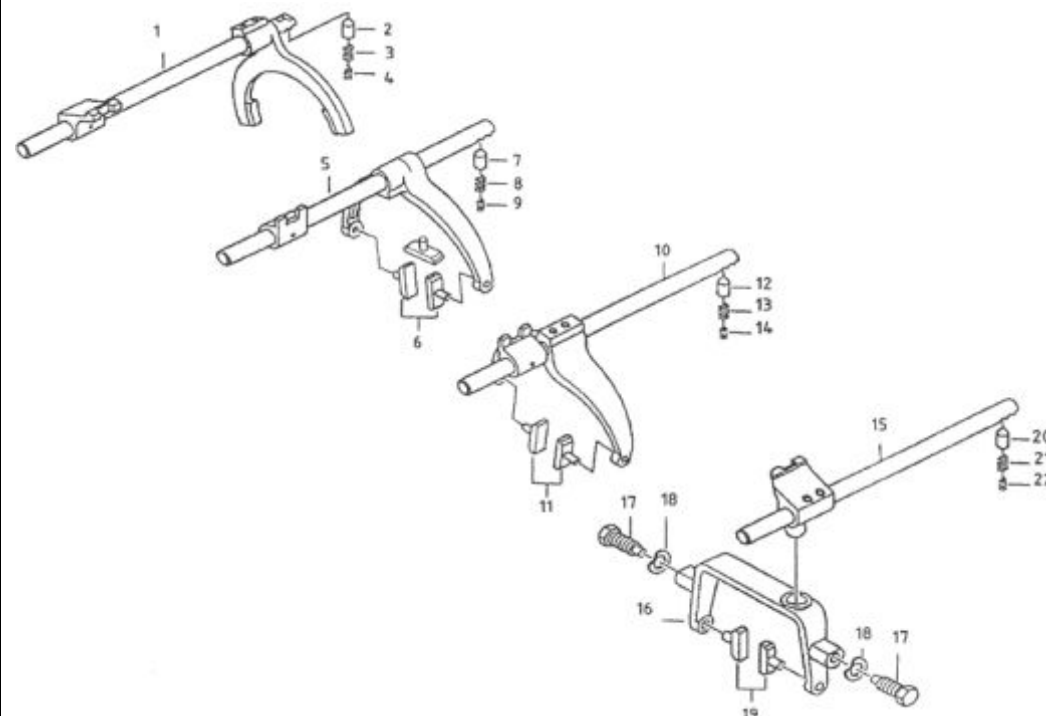

CATALOGUE GROUP 2-04