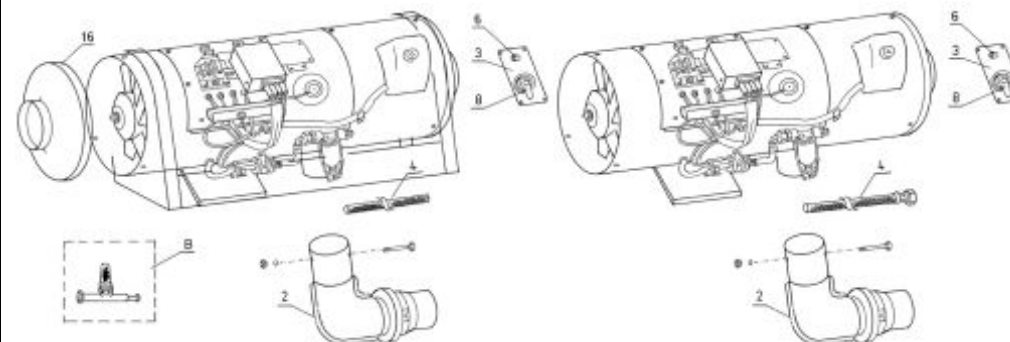

Key No.	Destription	Order No.	
2	Trubka vyfuková	443960521608	341971640
3	Deska ovládací 12V	443960520231	341971611
3	Deska ovládací 24V	443960520200	341971610
4	Hadice palivová 12V	443962000863	
4	Hadice palivová 24V rovná	443960522254	
4	Hadice palivová 24V (S3)	443960522260	341971980
6	Spínač zasouvací - 248	443851248001	341939017
8	Přepínač 8600.20	443853007	341939111
10	Plášť přední uplyný 12V	443960521859	
10	Plášť přední uplyný 24V	443960521847	341971470
10	Plášť přední uplyný 24V(S3)	443960531238	
10	Plášť přední uplyný 24V(Arktik)	443960521822	
11	Kanal sací uplyný	443960521684	341971475
12	Hořák 12V	443960520348	
12	Hořák 24V	443960520221	341271061
12	Hořák 24V (S3)	443960520345	341971067
12A	Hořák 24V (Arktik)	443960520301	341971065
13	Těsnění	443962001800	341971840
14	Výměník	443960521716	341971180
14	Výměník (Arktik)	443960531170	
15	Plášť zadní	443962005099	341971471
16	Hrdlo uplné	443960521598	341971600
19	Svorník	443961020022	341971740
25	Swička zhavicí dvoupolová PAL35.52	443224010000	341916552
26	Vičko krycí	443962503283	341971473
29	Těsnění	443963530003	341971806
35	Držák čerpadla	443961105045	341971400
37	Čerpadlo elektromagnetické 12V	443755521500	133970141
37	Čerpadlo elektromagnetické 24V	443755521100	341971141
40	Objímka uplná	443960522217	133970401
43	Termoslat	443960525103	133970203
47	Viko ochranné	443964701023	341971479
50	Pojistka přehřátí	443960520408	341971281
56	Unášeč uplyný	443960520271	341971540
57	Kotouč 243141007	443961500055	341971809
58	Těsnění 35x58x2,5	443962000406	341971802
60	Ventilátor	443960523018	341971083
62	Držák motoru uplyný	443960521958	341971405
63	Elektromotor 12V	443132171010	
63	Elektromotor 24V	443132169020	341971069
64	Pouzdro uplné	443960521849	341971461
69	Těleso uplné	443960520328	341971467
72	Hadice palivová	443960522255	341971981
76	Pouzdro motoru uplné	443960521986	341971468
88	Kolo radiální uplné	443960521645	341971082
89	Rozprašovač	443962423056	341971170
90	Kroužek	443962503272	341971950
92	Náboj rozprašovače	443962521007	341971173
93	Těsnění	443962001796	341971841
94	Komora spalovací	443960521612	341971460
95	Ventil elektromagnetický 24V	443960520222	341971220
95	Ventil elektromagnetický 12V	443960520351	
96	Průchodka	443962301034	133970801
99	Clona stínící	443962503270	341971171
100	Kroužek	443962000076	341971650
101	Clona stínící vnitřní	443962501027	341971172
104	Viko uplné	443960528029	341971474
105	Odpor předřadný 12V	443960520352	
105	Odpor předřadný 24V	443960520116	341971280
116	Svorkovnice 7-polová 443856004	443856070027	341939450
118	Termospínač pojistný 12V	443960524116	
118	Termospínač pojistný 24V	443960524114	341971221
118	Termospínač pojistný 24V – bez kabelů	443960521888	
118	Termospínač pojistný 24V – bez kabelů (Arktik)	443960521889	341971224
125	Jistič 12V 6A	443811445770	
125	Jistič 24V 6A	443811445780	341971226
131	Dioda uplná	443960521853	341971340
135	Spínač 12V 443811015	443811445530	
135	Spínač 24V 443811014	443811445540	317939210
139	Držák uplyný	443960521852	341971402
140	Zdroj impulzů 12V 443522005	443522800004	
140	Zdroj impulzů 24V 443712007	443522800000-443522800003	
B	Kohout	442476660276	
	Filter odrušovací (S3) WK852.01	371512140200	133939530