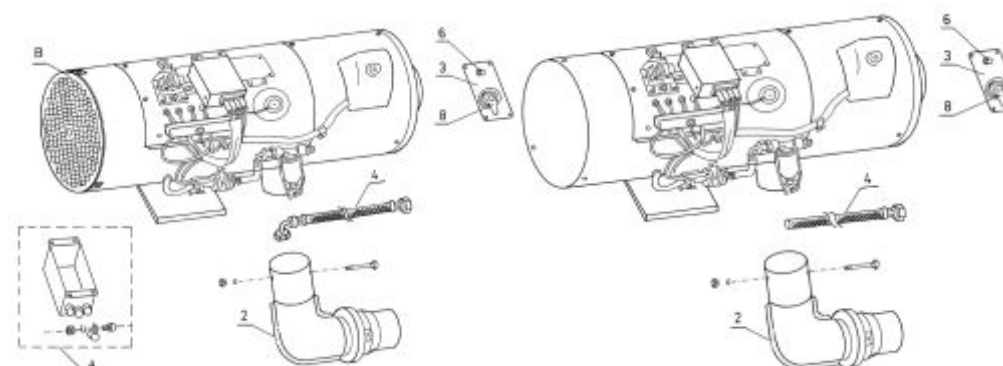

X7-1M S3(24V) – TATRA 443522756708

X7-1M A(24V) ARKTIK – TATRA 443522756713