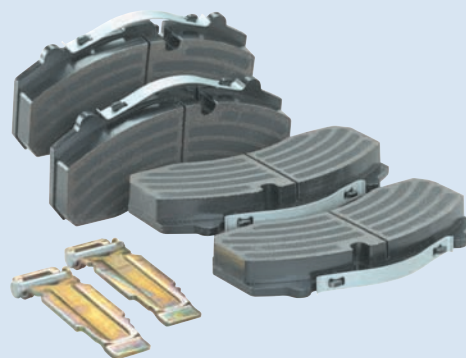

100 % Original. Ein Teil von uns.

2006, 2007, 2008, 2009 – der Preis bleibt.

OMNIplus

Service für Ihren Mercedes-Benz und Setra

Teilenummer	Bezeichnung	für Omnibusse	Preis* in Euro
A 002 540 62 44	Lenkstockschalter	Citaro	109,00
A 357 540 95 45	Lenkstockschalter	O 405, O 407, O 408	89,00
7.332.017.000.0	Lenkstockschalter	Integro, TopClass 400, ComfortClass 400, MultiClass 400, TopClass 300, ComfortClass 300, MultiClass 300	89,00

Nochmals im Preis gesenkt!

Nochmals im Preis gesenkt!

Teilenummer	Bezeichnung	für Omnibusse	Preis* in Euro
A 001 810 21 16	Spiegel links, elektr., beheizt	Integro, Citaro, Citaro LE, MultiClass 400, TopClass 300, ComfortClass 300, MultiClass 300	132,00
A 001 810 23 16	Spiegel links, elektr., beheizt	Citaro, Citaro LE	275,00

Teilenummer	Bezeichnung	für Omnibusse	Preis* in Euro
A 003 420 20 20	Bremsklotzsatz inkl. Zubehör	Travego, Integro, CapaCity, TopClass 400, ComfortClass 400, MultiClass 400	103,00
A 003 420 35 20	Bremsklotzsatz inkl. Zubehör	Travego, Tourismo, Citaro, CapaCity, TopClass 400, ComfortClass 400, MultiClass 400	126,00
8.285.506.606.0	Bremsklotzsatz inkl. Zubehör	Integro, TopClass 300, ComfortClass 300, MultiClass 300	177,00
8.285.508.605.0	Bremsklotzsatz inkl. Zubehör	Integro, TopClass 300, ComfortClass 300, MultiClass 300	177,00

Teilenummer	Bezeichnung	für Omnibusse	Preis* in Euro
A 000 835 50 07	Doppelradialgebläse mit Steuerelektronik (VLL)	Travego, TopClass 400, ComfortClass 400, MultiClass 400	175,00
A 000 835 63 07	Doppelradialgebläse mit Steuerelektronik (VLL)	Citaro	199,00
A 003 830 17 08	Doppelradialgebläse mit Steuerelektronik (VLL)	Citaro, Citaro LE	189,00