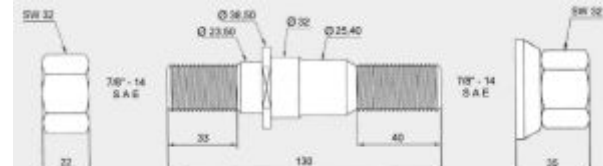

VOLVO (F88,89)

OEM 0943402-8 0943406-9 0943491-1