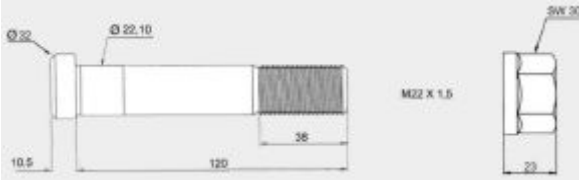

MERCEDES

OEM 3814010971

074361022205