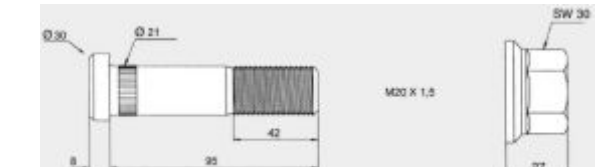

RVI REAR

OEM 5000351162

5010145762