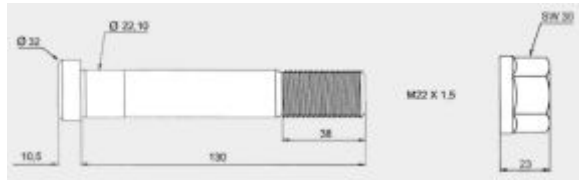

MERCEDES

OEM 3814011471

074361022205