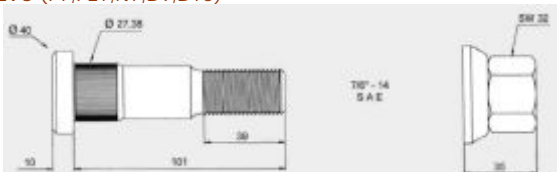

VOLVO (F7,FLT,N7,B9,B10)

OEM 1543082-3

0943491-1