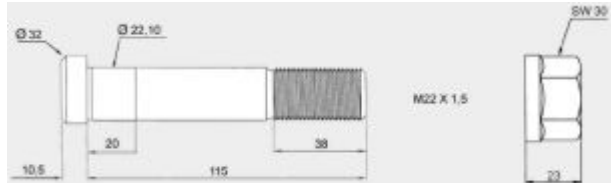

MERCEDES

OEM 3814010871

074361022205