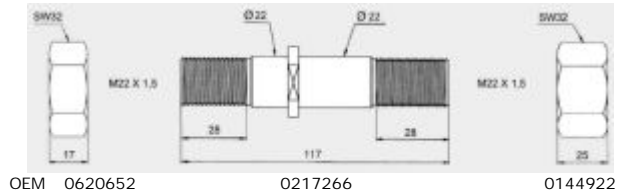

AXLE COMPONENTS NKW - BUS - TRAILERS

DAF – IVECO – MERCEDES – MAN – RVI – SCAVIA – VOLVO – BPW – FRUEHAUF – SAF - ROR

search
in fulltext

DAF REAR

OEM 0191649

0191175

0144922

DAF DOUBLE WHEEL DISC

OEM 3010402212

1019357

0652575

DAF

OEM 0620652

0217266

0144922

DAF

OEM

0643382

0506668

DAF

OEM 0637428

0506668

FRUEHAUF SIMPLE WHEEL DISC

OEM A206630

AJA0495

FRUEHAUF DOUBLE WHEEL DISC

OEM A15613

AJA0495

FRUEHAUF DOUBLE WHEEL DISC

OEM AFA0230

AJA0495

FRUEHAUF SIMPLE WHEEL DISC

OEM 00545

21414

21504

FRUEHAUF DOUBLE WHEEL DISC

OEM 00545

21412

21504

IVECO

OEM 07168333

(21190)

IVECO

OEM 42117444

41800483