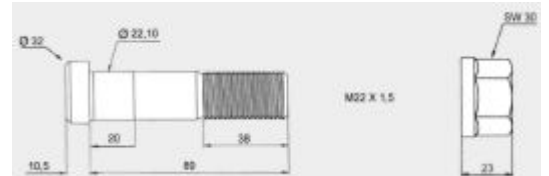

MERCEDES

OEM 3814010371

074361022205