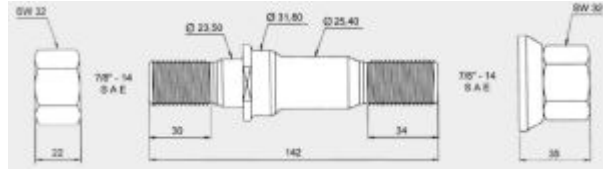

VOLVO

OEM 0943402-8 09433404-4 0943491-1