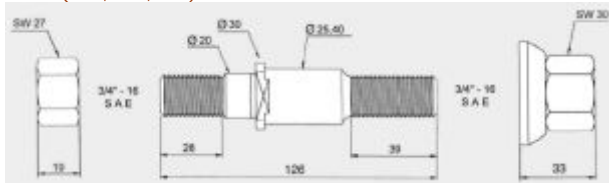

VOLVO (F86,N10,B57)

OEM 0192413-3 0192121-2 0021668-9