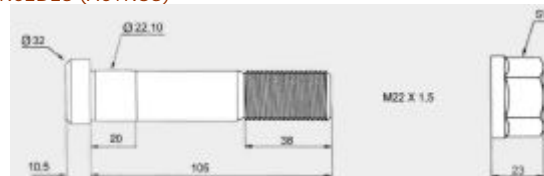

MERCEDES (ACTROS)

OEM 3814010671

074361022205