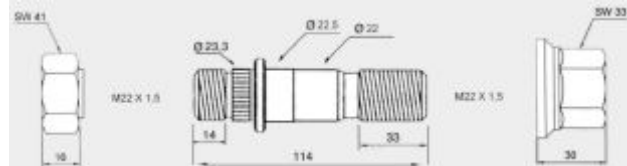

RVI REAR

OEM 3010402217

4064607918

4564607943