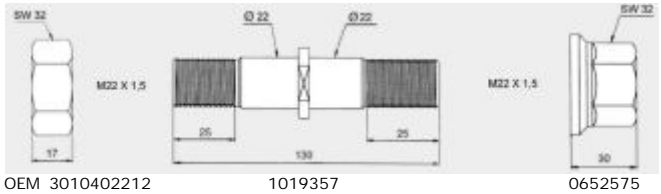

DAF DOUBLE WHEEL DISC