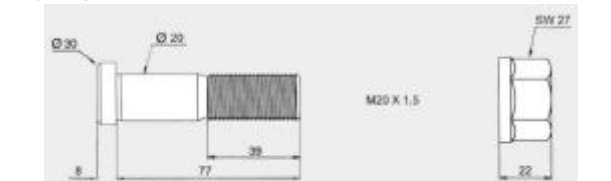

MERCEDES

OEM 3524020071

074361020204