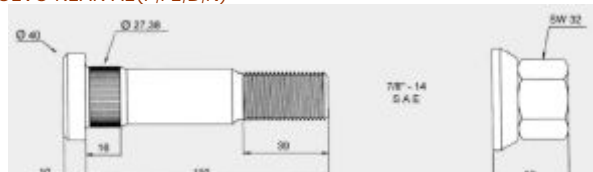

VOLVO REAR AL (F,FL,B,N)

OEM 1589009-8

0943491-1