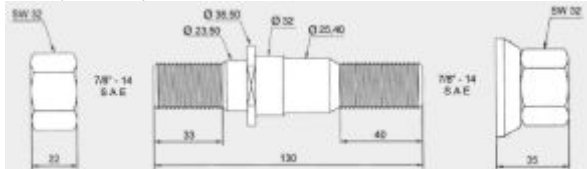

VOLVO (F88,N10)

OEM 0943402-8 0943405-1 0943491-1