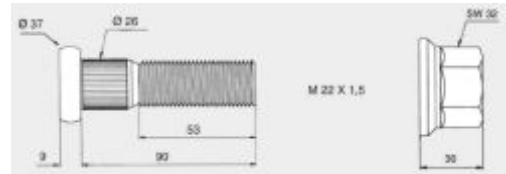

SMB

OEM MO69123

(21176)