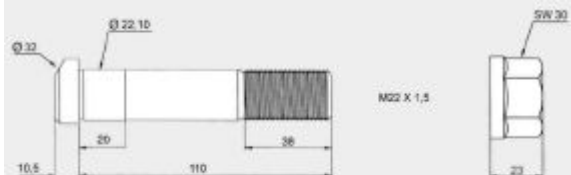

MAN

OEM 81455010082

06112220218