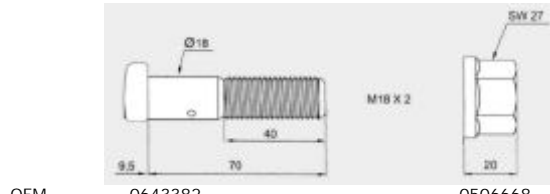

AXLE COMPONENTS NKW - BUS - TRAILERS

DAF – IVECO – MERCEDES – MAN – RVI – SCAVIA – VOLVO – BPW – FRUEHAUF – SAF - ROR

search
in fulltext

DAF REAR

OEM 0191649

0191175

0144922

DAF DOUBLE WHEEL DISC

OEM 3010402212

1019357

0652575

DAF

OEM 0620652

0217266

0144922

DAF

OEM

0643382

0506668

DAF

OEM 0637428

0506668

FRUEHAUF SIMPLE WHEEL DISC

OEM A206630

AJA0495

FRUEHAUF DOUBLE WHEEL DISC

OEM A15613

AJA0495

FRUEHAUF DOUBLE WHEEL DISC

OEM AFA0230

AJA0495

FRUEHAUF SIMPLE WHEEL DISC

OEM 00545

21414

21504

FRUEHAUF DOUBLE WHEEL DISC

OEM 00545

21412

21504

IVECO

OEM 07168333

(21190)

IVECO

OEM 42117444

41800483