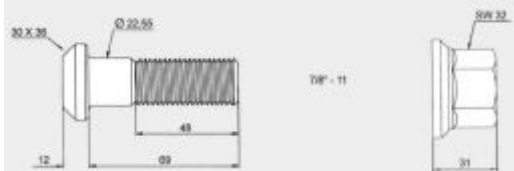

SCANIA FRONT

OEM 0397266

318690-5