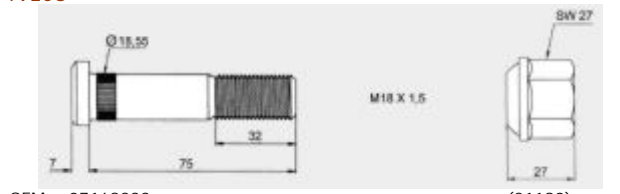

AXLE COMPONENTS NKW - BUS - TRAILERS

DAF – IVECO – MERCEDES – MAN – RVI – SCAVIA – VOLVO – BPW – FRUEHAUF – SAF - ROR

search
in fulltext

DAF REAR

OEM 0191649

0191175

0144922

DAF DOUBLE WHEEL DISC

OEM 3010402212

1019357

0652575

DAF

OEM 0620652

0217266

0144922

DAF

OEM

0643382

0506668

DAF

OEM 0637428

0506668

FRUEHAUF SIMPLE WHEEL DISC

OEM A206630

AJA0495

FRUEHAUF DOUBLE WHEEL DISC

OEM A15613

AJA0495

FRUEHAUF DOUBLE WHEEL DISC

OEM AFA0230

AJA0495

FRUEHAUF SIMPLE WHEEL DISC

OEM 00545

21414

21504

FRUEHAUF DOUBLE WHEEL DISC

OEM 00545

21412

21504

IVECO

OEM 07168333

(21190)

IVECO

OEM 42117444

41800483