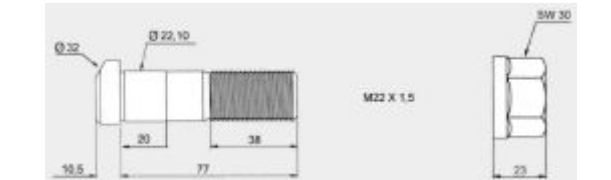

MERCEDES

OEM 3054010071

074361022205