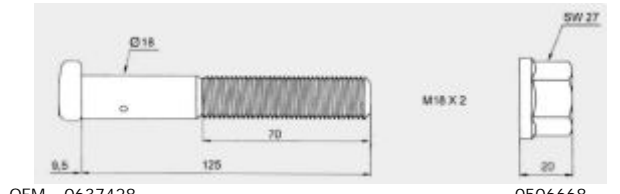

AXLE COMPONENTS NKW - BUS - TRAILERS

DAF – IVECO – MERCEDES – MAN – RVI – SCAVIA – VOLVO – BPW – FRUEHAUF – SAF - ROR

search
in fulltext

DAF REAR

OEM 0191649

0191175

0144922

DAF DOUBLE WHEEL DISC

OEM 3010402212

1019357

0652575

DAF

OEM 0620652

0217266

0144922

DAF

OEM

0643382

0506668

DAF

OEM 0637428

0506668

FRUEHAUF SIMPLE WHEEL DISC

OEM A206630

AJA0495

FRUEHAUF DOUBLE WHEEL DISC

OEM A15613

AJA0495

FRUEHAUF DOUBLE WHEEL DISC

OEM AFA0230

AJA0495

FRUEHAUF SIMPLE WHEEL DISC

OEM 00545

21414

21504

FRUEHAUF DOUBLE WHEEL DISC

OEM 00545

21412

21504

IVECO

OEM 07168333

(21190)

IVECO

OEM 42117444

41800483