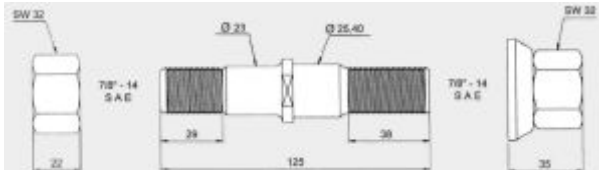

VOLVO

OEM 0943402-8 (21397) 0943491-1