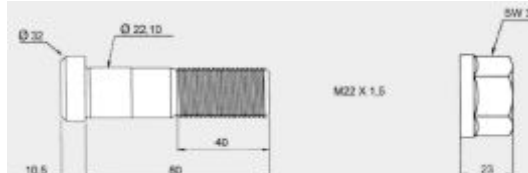

MERCEDES FRONT

OEM 3814010271

074361022205