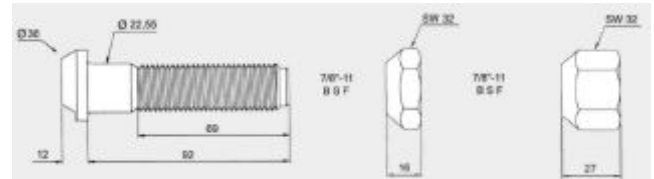

SCANIA

OEM 121302R / 121301L 121305-7R/121306-5L 0120913-9R/0120912-1L