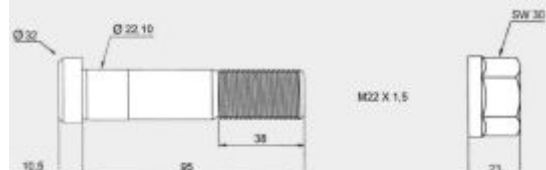

MAN

OEM 81455010080

06112220218