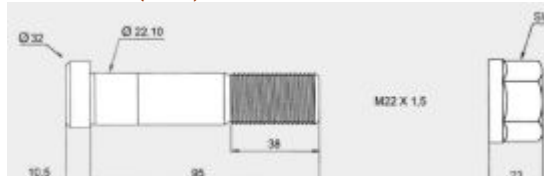

MERCEDES REAR (O303)

OEM 3814011171

074361022205