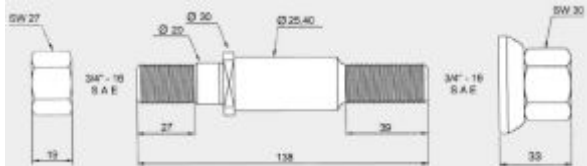

VOLVO (F10,N10,B57)

OEM 0192413-3 0941385-7 0021668-9