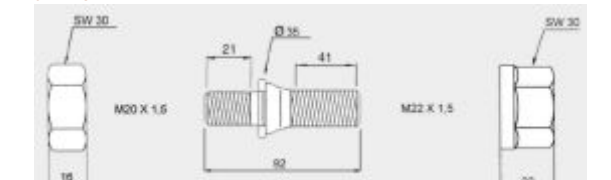

MERCEDES

OEM 00093402000

074361022205