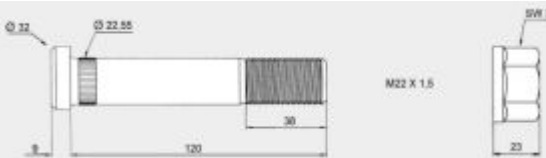

IVECO

OEM 42117457

41800483